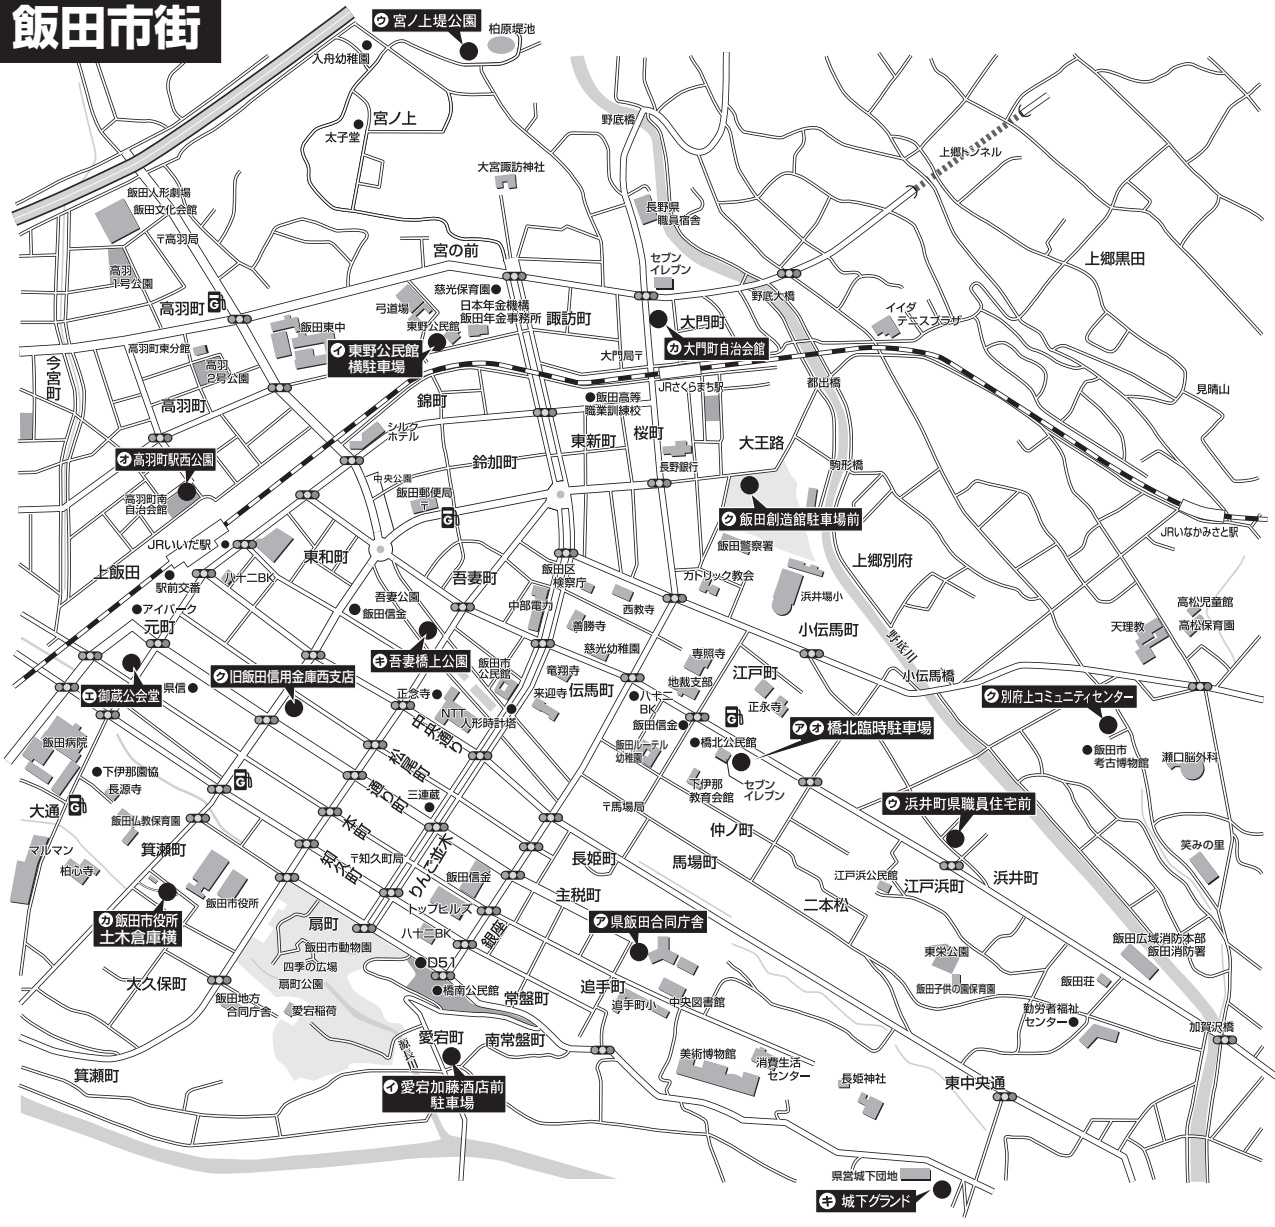

リサイクルステーションマップ

飯田市街